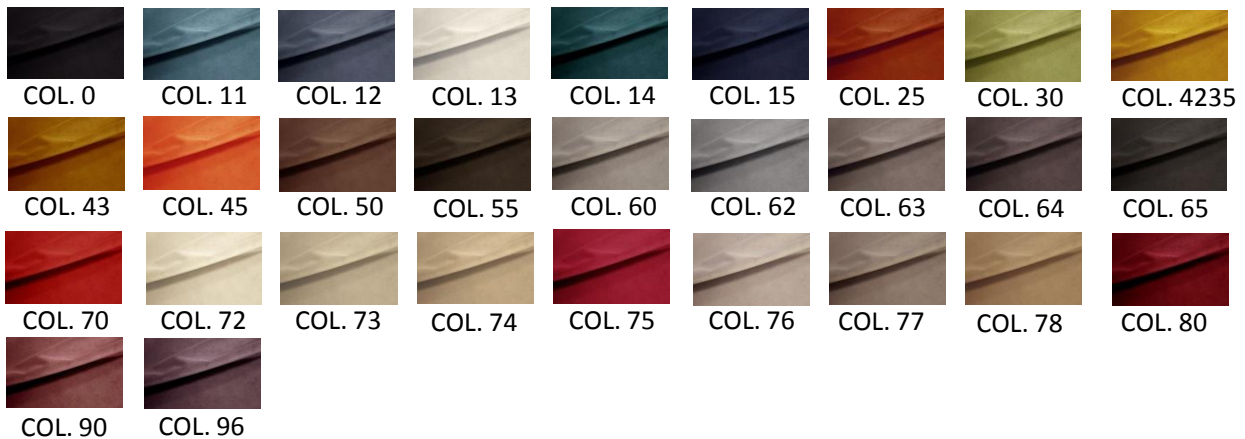

# 12148 TOLBIAC

**Laize - Width - Breite - Altezza :** 140 cm

**Nombre de coloris :** 30

**Poids - Weight - Gewicht - Peso :**

565 g/ml

**Composition - Zusammensetzung - Composizione :**

100% PES

**Utilisation - Use - Gebrauch - Uso :**